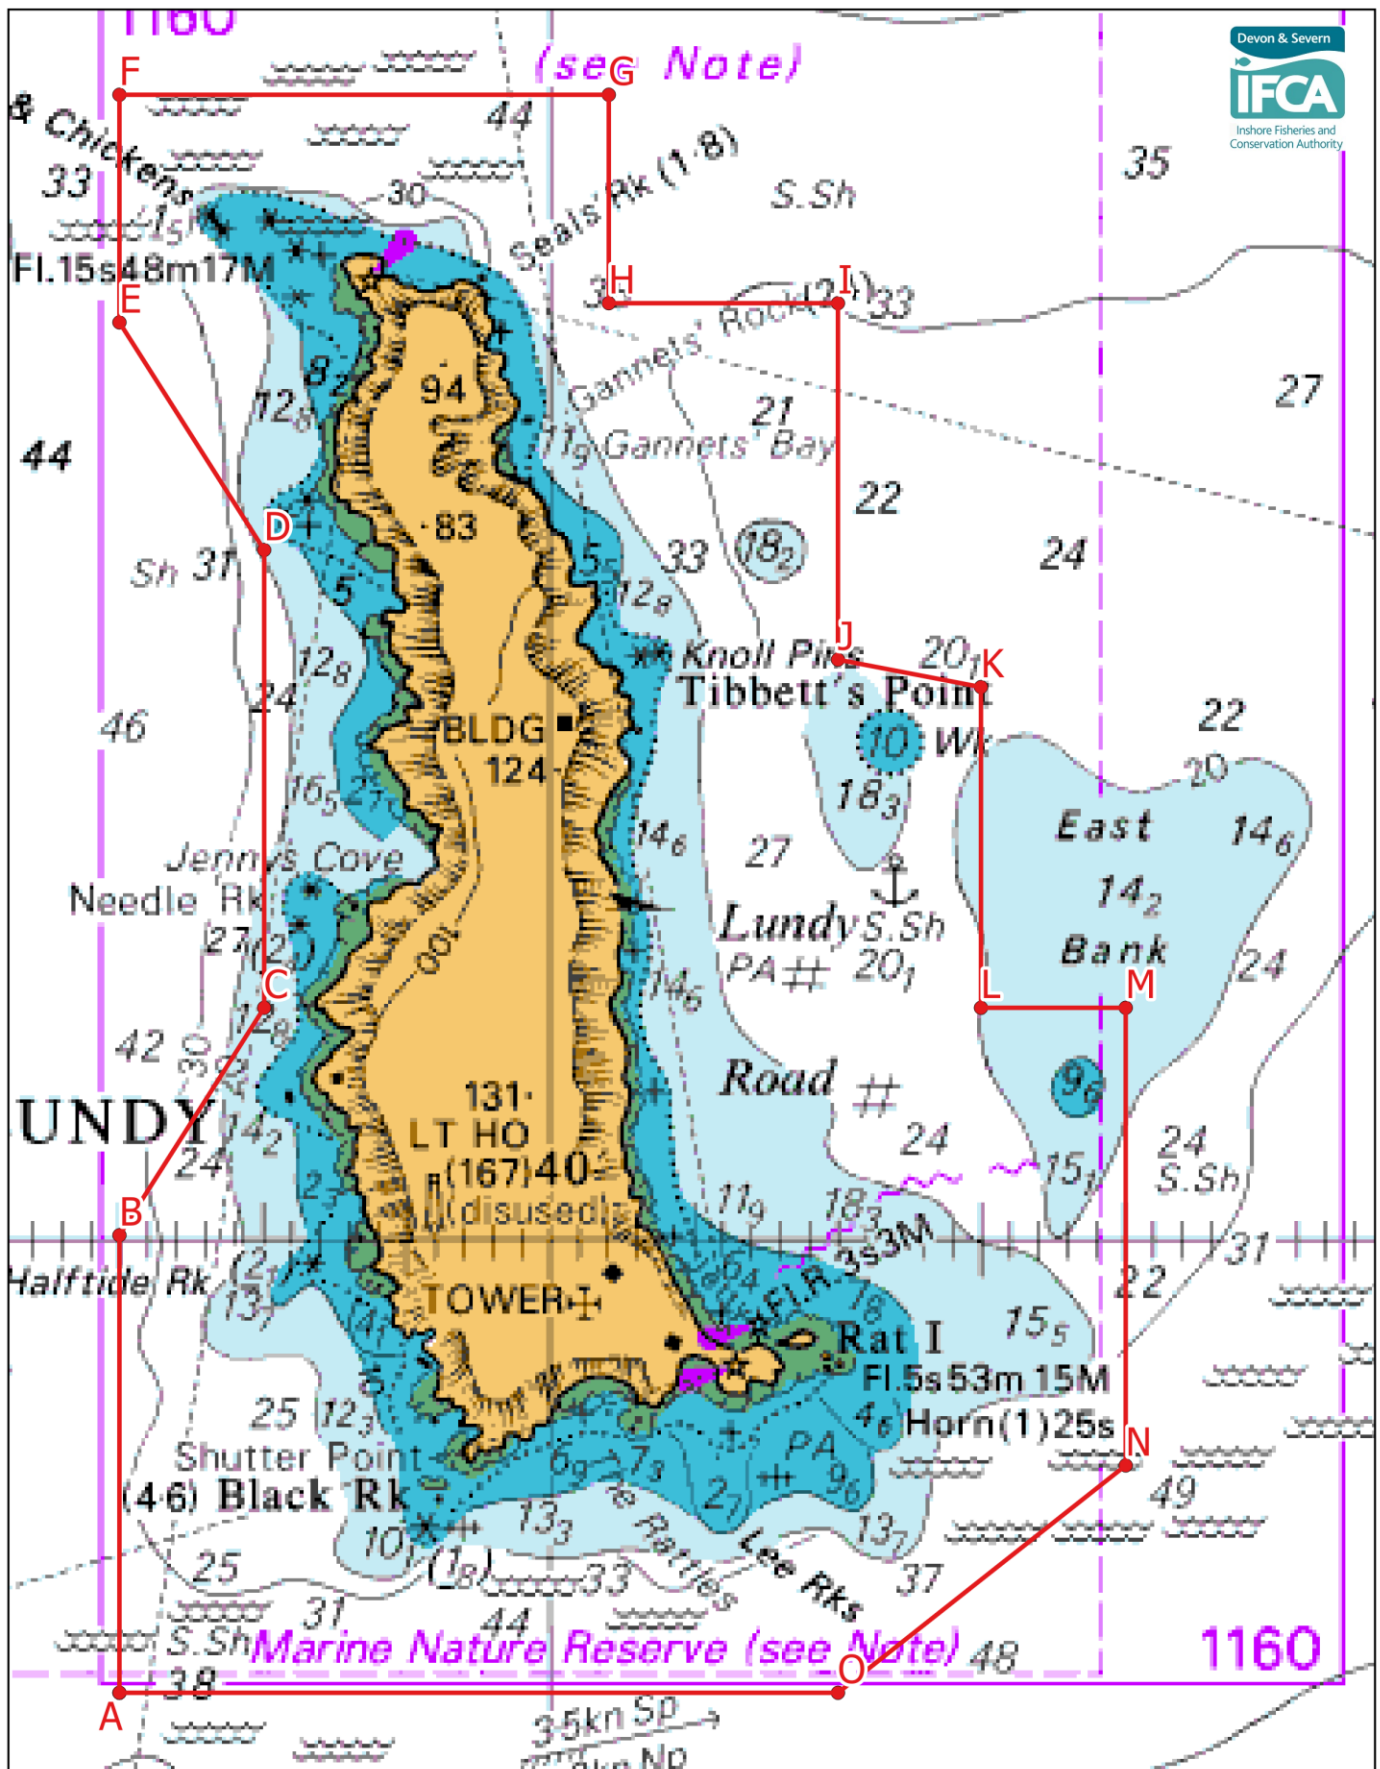

Annex 4 Chart of Lundy Island - No Netting Area

— No Netting Zone

Annex 4 Lundy Island – No Netting Zone

Latitude and Longitude positions

Point	Latitude	Longitude
A	51 ⁰ 09.000'N	004 ⁰ 41.500'W
B	51 ⁰ 10.000'N	004 ⁰ 41.500'W
C	51 ⁰ 10.500'N	004 ⁰ 41.000'W
D	51 ⁰ 11.500'N	004 ⁰ 41.000'W
E	51 ⁰ 12.000'N	004 ⁰ 41.500'W
F	51 ⁰ 12.500'N	004 ⁰ 41.500'W
G	51 ⁰ 12.500'N	004 ⁰ 39.800'W
H	51 ⁰ 12.042'N	004 ⁰ 39.800'W
I	51 ⁰ 12.042'N	004 ⁰ 39.000'W
J	51 ⁰ 11.262'N	004 ⁰ 39.000'W
K	51 ⁰ 11.200'N	004 ⁰ 38.500'W
L	51 ⁰ 10.500'N	004 ⁰ 38.500'W
M	51 ⁰ 10.500'N	004 ⁰ 38.000'W
N	51 ⁰ 09.500'N	004 ⁰ 38.000'W
O	51 ⁰ 09.000'N	004 ⁰ 39.000'W