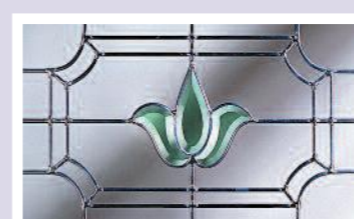

CGS 16 - 245 x 230

CGS 17 - 245 x 230

CGS 18 - 245 x 190

BEVELLED FANLIGHTS - GOLD COLLECTION

CGG 22 - 320 x 220

CGG 23 - 255 x 230

CGG 24 - 295 x 280

CGG 28 - 245 x 200